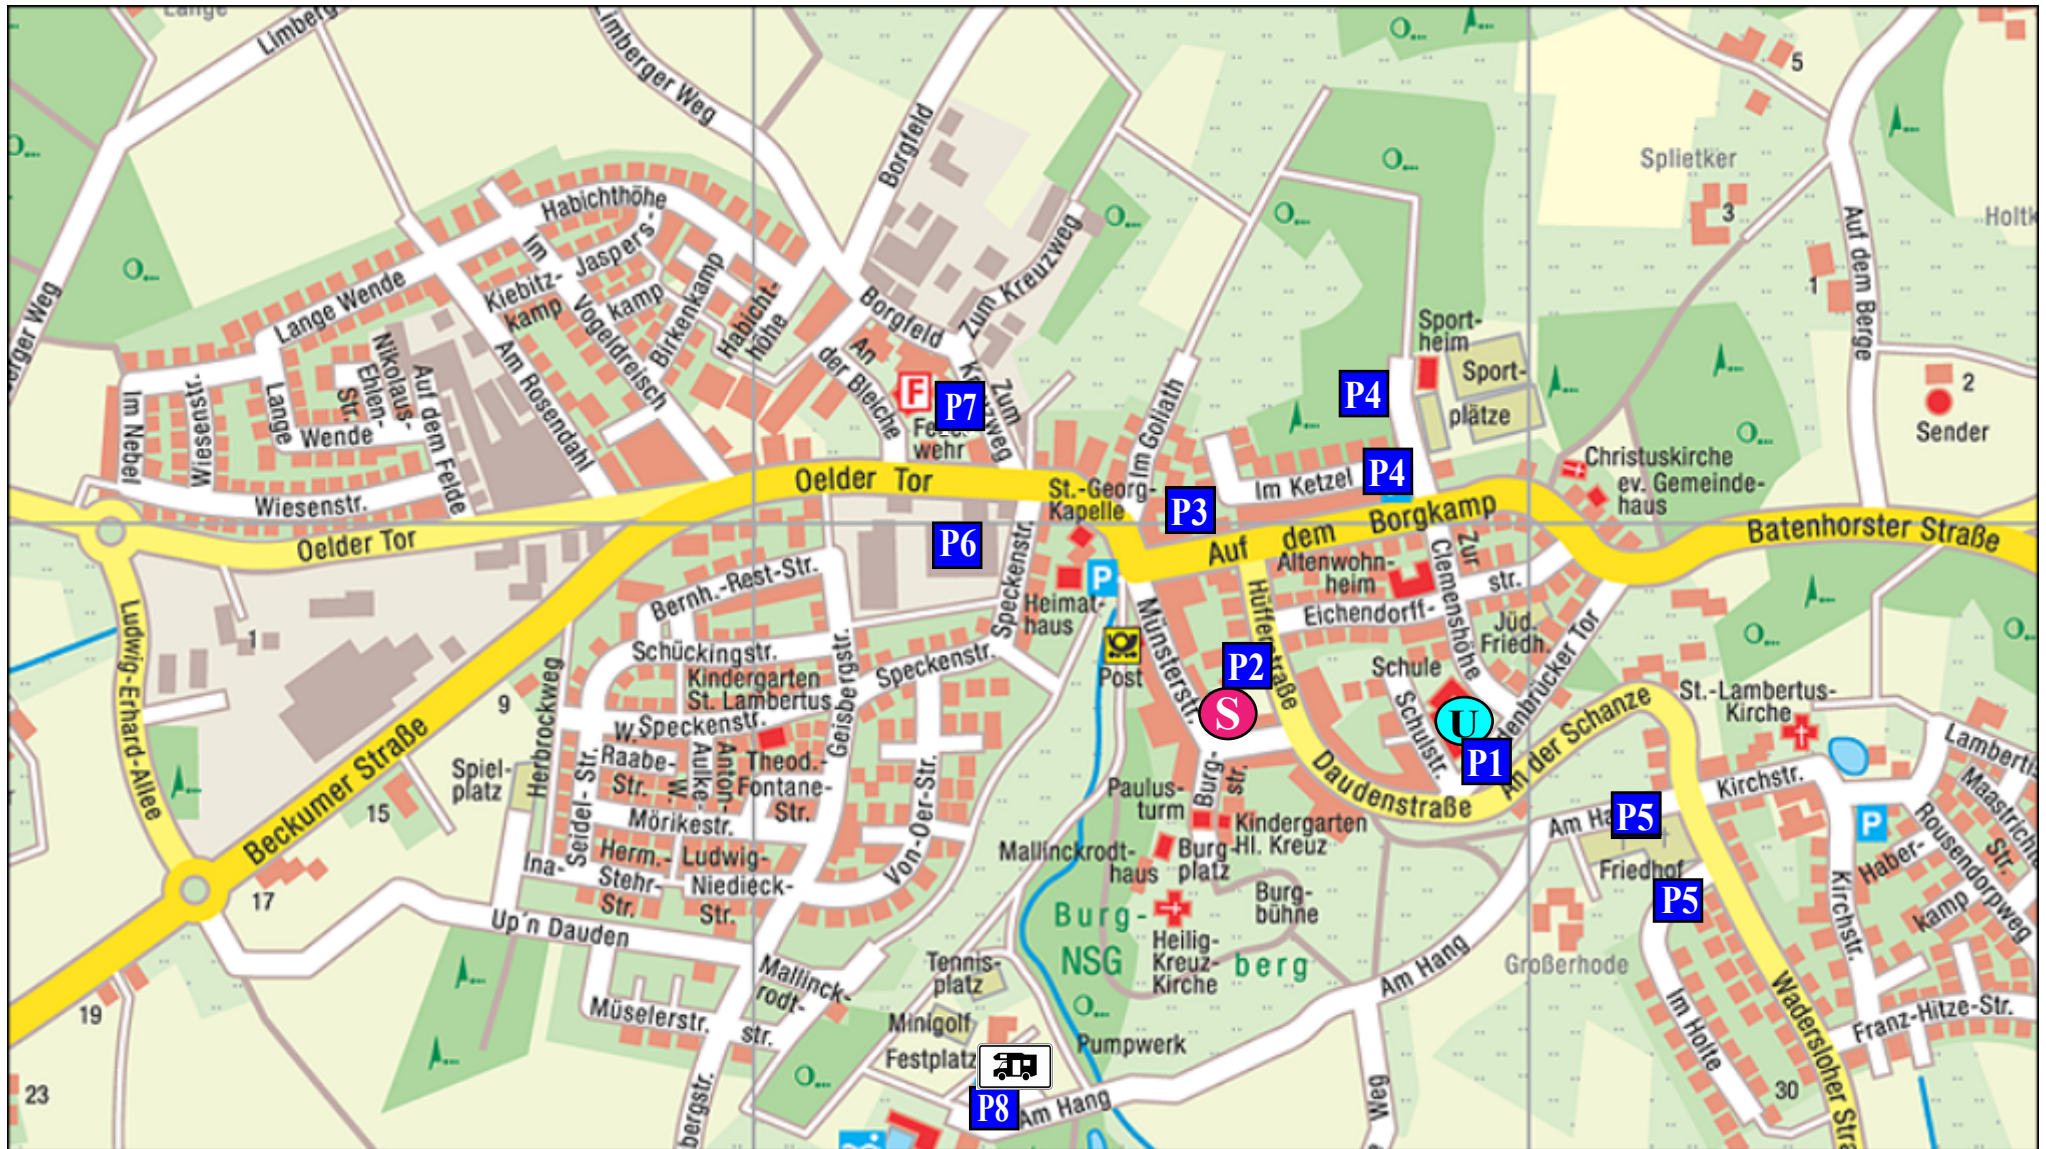

Übersichtsplan Burgdorf Stromberg

S Start/Ziel Martplatz Ecke Münsterstraße/Burgstraße

U Umkleiden/Duschen/Anmeldung Lambertus Grundschule Wiedenbrücker Tor

P1 Grundschule: Entfernung ca. 0 m Duschen / 500 m Start

P2 Sparkasse: Entfernung ca. 500 m Duschen / 50 m Start

P3 Hotel Zur Post: Entfernung ca. 900 m Duschen / 400 m Start

P4 Waldstadion: Entfernung ca. 900 m Duschen / 900 m Start

P5 Friedhof: Entfernung ca. 700 m Duschen / 1.000 m Start

P6 Netto-Markt: Entfernung ca. 1.500 m Duschen / 900 m Start

P7 Bolzplatz: Entfernung ca. 1.500 m Duschen / 900 m Start

P8  Freibad: Entfernung ca. 1.600 m Duschen / 1.000 m Start